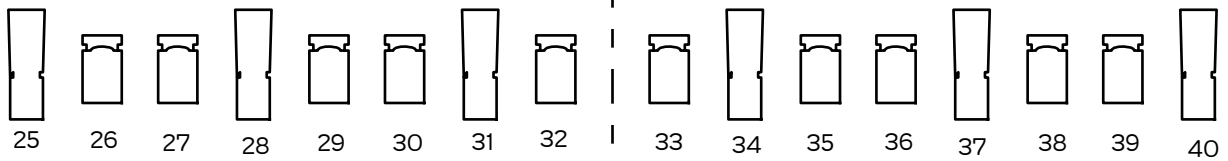

Dimmer via breakouts

49 t/m 56

57 t/m 64

65 t/m 72

73 t/m 80

81 t/m 88

MEERVAART BLAUWE ZAAL Lichtplan

Dimmers voor truss (A t/m E)

97 t/m 104

105 t/m 112

113 t/m 120

Horizontdimmers

92

201 t/m 203

96

91

95

90

94

89

93

	ETC zoom 25/50		Robert Juliat 1kW
	PC 1kW		PC 2kW

Zaaldimmers
130 t/m 132